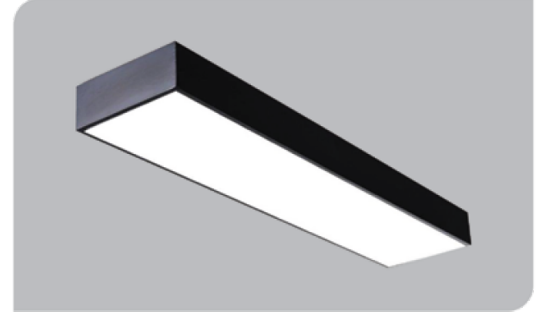

## Mimari Sarkıt Armatürler

CE EN 60598-2-2 IP 40       

|                         |                |
|-------------------------|----------------|
| Ürün Kodu               | VK125 120LED K |
| Güç Power (W)           | 75             |
| Işık Akışı (lm)         | 9000           |
| Işık Kaynağı            | SMD LED        |
| Renk Sıcaklığı          | SMD LED        |
| Boyutlar                | 200X1200X85    |
| Kesim Ölçüsü (W/L/H mm) | -              |
| Ağırlık (Kg)            | -              |
| Gövde                   |                |
| Boya                    |                |
| Balast                  |                |
| Cam                     |                |
| Montaj                  |                |

| Ürün Kodu      | Güç (W) | Işık Akışı (lm) | Işık Kaynağı | Renk Sıcaklığı | Boyutlar (W/L/H mm) | Kesim Ölçüsü (W/L/H mm) | Ağırlık (Kg) |
|----------------|---------|-----------------|--------------|----------------|---------------------|-------------------------|--------------|
| VK125 060LED K | 35      | 4000            | SMD LED      | 3000-4000K     | 200x600x85          | -                       | -            |
| VK125 120LED K | 75      | 9000            | SMD LED      | 3000-4000K     | 200X1200X85         | -                       | -            |