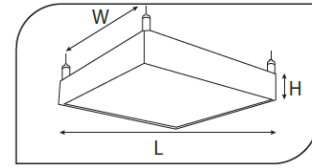

## Mimari Sarkıt Armatürler

CE EN 60598-2-2 IP 40

Ürün Kodu	VK115 156LED
Güç Power (W)	35
Işık Akışı (lm)	4000
Işık Kaynağı	SMD
Renk Sıcaklığı	SMD
Boyutlar	400x400x85
Kesim Ölçüsü (W/L/H mm)	-
Ağırlık (Kg)	-
Gövde	
Boya	
Balast	
Cam	
Montaj	

Ürün Kodu	Güç (W)	Işık Akışı (lm)	Işık Kaynağı	Renk Sıcaklığı	Boyutlar (W/L/H mm)	Kesim Ölçüsü (W/L/H mm)	Ağırlık (Kg)
VK115 156LED S	35	4000	SMD	3000-4000K	400x400x85	-	-
VK115 156LED	35	4000	SMD	3000-4000K	400x400x85	-	-