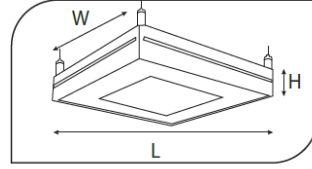

Mimari Sarkıt Armatürler

CE EN 60598-2-2 IP 40   0.5    

Ürün Kodu	VK115 155LED
Güç Power (W)	20
Işık Akışı (lm)	2100
Işık Kaynağı	SMD
Renk Sıcaklığı	SMD
Boyutlar	400x400x66
Kesim Ölçüsü (W/L/H mm)	-
Ağırlık (Kg)	-
Gövde	
Boya	
Balast	
Cam	
Montaj	

Ürün Kodu	Güç (W)	Işık Akışı (lm)	Işık Kaynağı	Renk Sıcaklığı	Boyutlar (W/L/H mm)	Kesim Ölçüsü (W/L/H mm)	Ağırlık (Kg)
VK115 155LED S	20	2100	SMD	3000-4000K	400x400x66	-	-
VK115 155LED	20	2100	SMD	3000-4000K	400x400x66	-	-