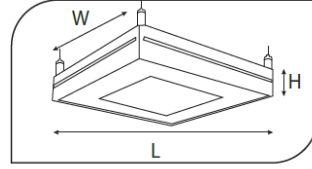

Mimari Sarkıt Armatürler

CE EN 60598-2-2 IP 40   0.5    

Ürün Kodu	VK115 155LED S
Güç Power (W)	20
Işık Akışı (lm)	2100
Işık Kaynağı	SMD
Renk Sıcaklığı	SMD
Boyutlar	400x400x66
Kesim Ölçüsü (W/L/H mm)	-
Ağırlık (Kg)	-
Gövde	
Boya	
Balast	
Cam	
Montaj	

Ürün Kodu	Güç (W)	Işık Akışı (lm)	Işık Kaynağı	Renk Sıcaklığı	Boyutlar (W/L/H mm)	Kesim Ölçüsü (W/L/H mm)	Ağırlık (Kg)
VK115 155LED S	20	2100	SMD	3000-4000K	400x400x66	-	-
VK115 155LED	20	2100	SMD	3000-4000K	400x400x66	-	-