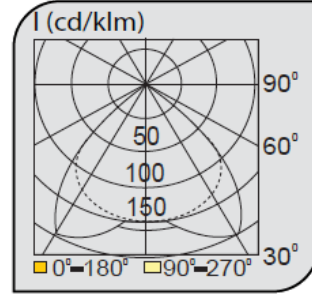

## Mimari Sarkıt Armatürler

CE EN 60598-2-2 IP 40   0.5    

Ürün Kodu	VK110 DİK LED
Güç Power (W)	75
Işık Akışı (lm)	9000
Işık Kaynağı	SMD
Renk Sıcaklığı	SMD
Boyutlar	600x1480x75
Kesim Ölçüsü (W/L/H mm)	-
Ağırlık (Kg)	-
Gövde	
Boya	
Balast	
Cam	
Montaj	

Ürün Kodu	Güç (W)	Işık Akışı (lm)	Işık Kaynağı	Renk Sıcaklığı	Boyutlar (W/L/H mm)	Kesim Ölçüsü (W/L/H mm)	Ağırlık (Kg)
VK110 DİK LED S	75	9000	SMD	3000-4000K	600x1480x75	-	-
VK110 DİK LED	75	9000	SMD	3000-4000K	600x1480x75	-	-