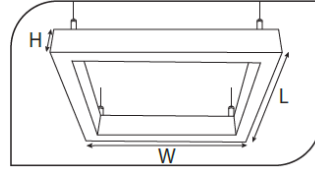

Mimari Sarkıt Armatürler

CE EN 60598-2-2 IP 40

Ürün Kodu	VK110 KARE LED
Güç Power (W)	45
Işık Akışı (lm)	5500
Işık Kaynağı	SMD
Renk Sıcaklığı	SMD
Boyutlar	630x630x75
Kesim Ölçüsü (W/L/H mm)	-
Ağırlık (Kg)	-
Gövde	
Boya	
Balast	
Cam	
Montaj	

Ürün Kodu	Güç (W)	Işık Akışı (lm)	Işık Kaynağı	Renk Sıcaklığı	Boyutlar (W/L/H mm)	Kesim Ölçüsü (W/L/H mm)	Ağırlık (Kg)
VK110 KARE LED S	45	5500	SMD	3000-4000K	630x630x75	-	-
VK110 KARE LED	45	5500	SMD	3000-4000K	630x630x75	-	-