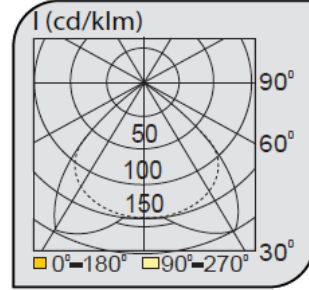

Mimari Sarkıt Armatürler

CE EN 60598-2-2 IP 40

Ürün Kodu	VK110 KARE LED
Güç Power (W)	45
Işık Akışı (lm)	5500
Işık Kaynağı	SMD
Renk Sıcaklığı	SMD
Boyutlar	630x630x75
Kesim Ölçüsü (W/L/H mm)	-
Ağırlık (Kg)	-
Gövde	
Boya	
Balast	
Cam	
Montaj	

Ürün Kodu	Güç (W)	Işık Akışı (lm)	Işık Kaynağı	Renk Sıcaklığı	Boyutlar (W/L/H mm)	Kesim Ölçüsü (W/L/H mm)	Ağırlık (Kg)
VK110 KARE LED S	45	5500	SMD	3000-4000K	630x630x75	-	-
VK110 KARE LED	45	5500	SMD	3000-4000K	630x630x75	-	-