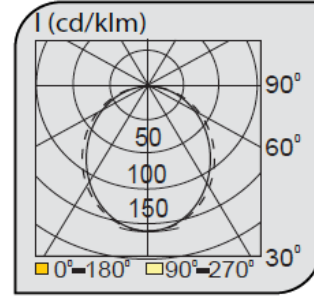

Mimari Sarkıt Armatürler

CE EN 60598-2-2 IP 40

Ürün Kodu	VK127 150LED S
Güç Power (W)	110
Işık Akışı (lm)	10300
Işık Kaynağı	LED
Renk Sıcaklığı	LED
Boyutlar	1500x80x85
Kesim Ölçüsü (W/L/H mm)	-
Ağırlık (Kg)	-
Gövde	
Boya	
Balast	
Cam	
Montaj	

Ürün Kodu	Güç (W)	Işık Akışı (lm)	Işık Kaynağı	Renk Sıcaklığı	Boyutlar (W/L/H mm)	Kesim Ölçüsü (W/L/H mm)	Ağırlık (Kg)
VK127 040LED S	30	2700	LED	3000-4000K	400x80x85	-	-
VK127 060LED S	45	4100	LED	3000-4000K	600x80x85	-	-
VK127 080LED S	60	5500	LED	3000-4000K	800x80x85	-	-
VK127 100LED S	75	6900	LED	3000-4000K	1000x80x85	-	-
VK127 120LED S	90	8300	LED	3000-4000K	1200x80x85	-	-
VK127 150LED S	110	10300	LED	3000-4000K	1500x80x85	-	-