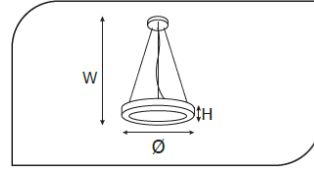

Mimari Sarkıt Armatürler

CE EN 60598-2-2 IP 40

Ürün Kodu	VK127 150LED S
Güç Power (W)	110
Işık Akışı (lm)	10300
Işık Kaynağı	LED
Renk Sıcaklığı	LED
Boyutlar	1500x80x85
Kesim Ölçüsü (W/L/H mm)	-
Ağırlık (Kg)	-
Gövde	
Boya	
Balast	
Cam	
Montaj	

Ürün Kodu	Güç (W)	Işık Akışı (lm)	Işık Kaynağı	Renk Sıcaklığı	Boyutlar (W/L/H mm)	Kesim Ölçüsü (W/L/H mm)	Ağırlık (Kg)
VK127 040LED S	30	2700	LED	3000-4000K	400x80x85	-	-
VK127 060LED S	45	4100	LED	3000-4000K	600x80x85	-	-
VK127 080LED S	60	5500	LED	3000-4000K	800x80x85	-	-
VK127 100LED S	75	6900	LED	3000-4000K	1000x80x85	-	-
VK127 120LED S	90	8300	LED	3000-4000K	1200x80x85	-	-
VK127 150LED S	110	10300	LED	3000-4000K	1500x80x85	-	-