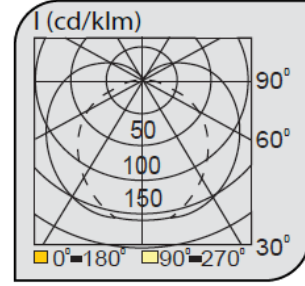

## Sıva Üstü Linear Armatürler

CE EN 60598-2-2 IP 40   0.5    

Ürün Kodu	VK220 100LED
Güç Power (W)	38
Işık Akışı (lm)	4600
Işık Kaynağı	SMD LED
Renk Sıcaklığı	SMD LED
Boyutlar	97x1000x90
Kesim Ölçüsü (W/L/H mm)	-
Ağırlık (Kg)	-
Gövde	-
Boya	-
Balast	-
Cam	-
Montaj	-

Ürün Kodu	Güç (W)	Işık Akışı (lm)	Işık Kaynağı	Renk Sıcaklığı	Boyutlar (W/L/H mm)	Kesim Ölçüsü (W/L/H mm)	Ağırlık (Kg)
VK220 100LED	38	4600	SMD LED	3000-4000K	97x1000x90	-	-
VK220 120LED	45,5	5500	SMD LED	3000-4000K	97x1200x90	-	-
VK220 150LED	57	6900	SMD LED	3000-4000K	97x1500x90	-	-