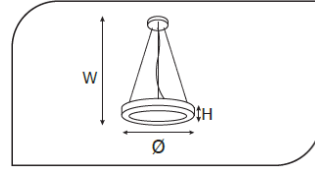

Mimari Sarkıt Armatürler

CE EN 60598-2-2 IP 40

Ürün Kodu	VK127 120LED S
Güç Power (W)	90
Işık Akışı (lm)	8300
Işık Kaynağı	LED
Renk Sıcaklığı	LED
Boyutlar	1200x80x85
Kesim Ölçüsü (W/L/H mm)	-
Ağırlık (Kg)	-
Gövde	
Boya	
Balast	
Cam	
Montaj	

Ürün Kodu	Güç (W)	Işık Akışı (lm)	Işık Kaynağı	Renk Sıcaklığı	Boyutlar (W/L/H mm)	Kesim Ölçüsü (W/L/H mm)	Ağırlık (Kg)
VK127 040LED S	30	2700	LED	3000-4000K	400x80x85	-	-
VK127 060LED S	45	4100	LED	3000-4000K	600x80x85	-	-
VK127 080LED S	60	5500	LED	3000-4000K	800x80x85	-	-
VK127 100LED S	75	6900	LED	3000-4000K	1000x80x85	-	-
VK127 120LED S	90	8300	LED	3000-4000K	1200x80x85	-	-
VK127 150LED S	110	10300	LED	3000-4000K	1500x80x85	-	-