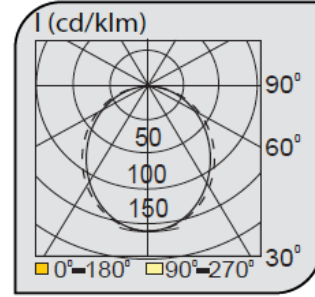

Mimari Sarkıt Armatürler

CE EN 60598-2-2 IP 40

Ürün Kodu	VK127 120LED S
Güç Power (W)	90
Işık Akışı (lm)	8300
Işık Kaynağı	LED
Renk Sıcaklığı	LED
Boyutlar	1200x80x85
Kesim Ölçüsü (W/L/H mm)	-
Ağırlık (Kg)	-
Gövde	
Boya	
Balast	
Cam	
Montaj	

Ürün Kodu	Güç (W)	Işık Akışı (lm)	Işık Kaynağı	Renk Sıcaklığı	Boyutlar (W/L/H mm)	Kesim Ölçüsü (W/L/H mm)	Ağırlık (Kg)
VK127 040LED S	30	2700	LED	3000-4000K	400x80x85	-	-
VK127 060LED S	45	4100	LED	3000-4000K	600x80x85	-	-
VK127 080LED S	60	5500	LED	3000-4000K	800x80x85	-	-
VK127 100LED S	75	6900	LED	3000-4000K	1000x80x85	-	-
VK127 120LED S	90	8300	LED	3000-4000K	1200x80x85	-	-
VK127 150LED S	110	10300	LED	3000-4000K	1500x80x85	-	-