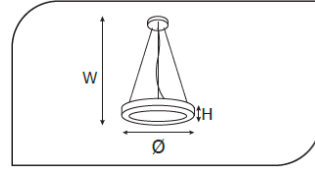

Mimari Sarkıt Armatürler

CE EN 60598-2-2 IP 40

Ürün Kodu	VK127 100LED S
Güç Power (W)	75
Işık Akışı (lm)	6900
Işık Kaynağı	LED
Renk Sıcaklığı	LED
Boyutlar	1000x80x85
Kesim Ölçüsü (W/L/H mm)	-
Ağırlık (Kg)	-
Gövde	
Boya	
Balast	
Cam	
Montaj	

Ürün Kodu	Güç (W)	Işık Akışı (lm)	Işık Kaynağı	Renk Sıcaklığı	Boyutlar (W/L/H mm)	Kesim Ölçüsü (W/L/H mm)	Ağırlık (Kg)
VK127 040LED S	30	2700	LED	3000-4000K	400x80x85	-	-
VK127 060LED S	45	4100	LED	3000-4000K	600x80x85	-	-
VK127 080LED S	60	5500	LED	3000-4000K	800x80x85	-	-
VK127 100LED S	75	6900	LED	3000-4000K	1000x80x85	-	-
VK127 120LED S	90	8300	LED	3000-4000K	1200x80x85	-	-
VK127 150LED S	110	10300	LED	3000-4000K	1500x80x85	-	-