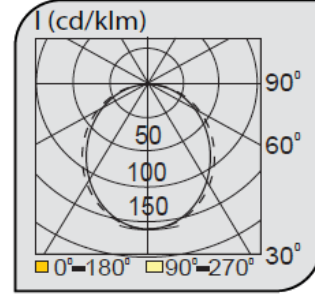

Mimari Sarkıt Armatürler

CE EN 60598-2-2 IP 40

Ürün Kodu	VK127 100LED S
Güç Power (W)	75
Işık Akışı (lm)	6900
Işık Kaynağı	LED
Renk Sıcaklığı	LED
Boyutlar	1000x80x85
Kesim Ölçüsü (W/L/H mm)	-
Ağırlık (Kg)	-
Gövde	
Boya	
Balast	
Cam	
Montaj	

Ürün Kodu	Güç (W)	Işık Akışı (lm)	Işık Kaynağı	Renk Sıcaklığı	Boyutlar (W/L/H mm)	Kesim Ölçüsü (W/L/H mm)	Ağırlık (Kg)
VK127 040LED S	30	2700	LED	3000-4000K	400x80x85	-	-
VK127 060LED S	45	4100	LED	3000-4000K	600x80x85	-	-
VK127 080LED S	60	5500	LED	3000-4000K	800x80x85	-	-
VK127 100LED S	75	6900	LED	3000-4000K	1000x80x85	-	-
VK127 120LED S	90	8300	LED	3000-4000K	1200x80x85	-	-
VK127 150LED S	110	10300	LED	3000-4000K	1500x80x85	-	-