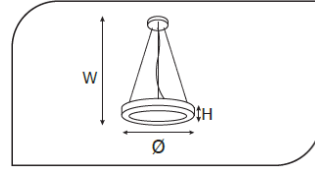

Mimari Sarkıt Armatürler

CE EN 60598-2-2 IP 40

Ürün Kodu	VK127 080LED S
Güç Power (W)	60
Işık Akışı (lm)	5500
Işık Kaynağı	LED
Renk Sıcaklığı	LED
Boyutlar	800x80x85
Kesim Ölçüsü (W/L/H mm)	-
Ağırlık (Kg)	-
Gövde	
Boya	
Balast	
Cam	
Montaj	

Ürün Kodu	Güç (W)	Işık Akışı (lm)	Işık Kaynağı	Renk Sıcaklığı	Boyutlar (W/L/H mm)	Kesim Ölçüsü (W/L/H mm)	Ağırlık (Kg)
VK127 040LED S	30	2700	LED	3000-4000K	400x80x85	-	-
VK127 060LED S	45	4100	LED	3000-4000K	600x80x85	-	-
VK127 080LED S	60	5500	LED	3000-4000K	800x80x85	-	-
VK127 100LED S	75	6900	LED	3000-4000K	1000x80x85	-	-
VK127 120LED S	90	8300	LED	3000-4000K	1200x80x85	-	-
VK127 150LED S	110	10300	LED	3000-4000K	1500x80x85	-	-