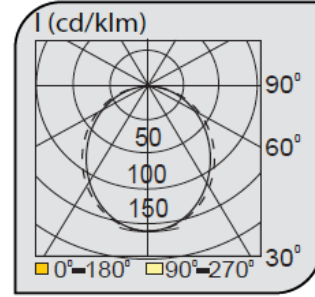

Mimari Sarkıt Armatürler

CE EN 60598-2-2 IP 40

Ürün Kodu	VK127 080LED S
Güç Power (W)	60
Işık Akışı (lm)	5500
Işık Kaynağı	LED
Renk Sıcaklığı	LED
Boyutlar	800x80x85
Kesim Ölçüsü (W/L/H mm)	-
Ağırlık (Kg)	-
Gövde	
Boya	
Balast	
Cam	
Montaj	

Ürün Kodu	Güç (W)	Işık Akışı (lm)	Işık Kaynağı	Renk Sıcaklığı	Boyutlar (W/L/H mm)	Kesim Ölçüsü (W/L/H mm)	Ağırlık (Kg)
VK127 040LED S	30	2700	LED	3000-4000K	400x80x85	-	-
VK127 060LED S	45	4100	LED	3000-4000K	600x80x85	-	-
VK127 080LED S	60	5500	LED	3000-4000K	800x80x85	-	-
VK127 100LED S	75	6900	LED	3000-4000K	1000x80x85	-	-
VK127 120LED S	90	8300	LED	3000-4000K	1200x80x85	-	-
VK127 150LED S	110	10300	LED	3000-4000K	1500x80x85	-	-