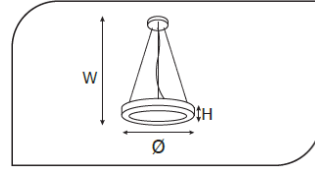

## Mimari Sarkıt Armatürler

CE EN 60598-2-2 IP 40

Ürün Kodu	VK127 060LED S
Güç Power (W)	45
Işık Akışı (lm)	4100
Işık Kaynağı	LED
Renk Sıcaklığı	LED
Boyutlar	600x80x85
Kesim Ölçüsü (W/L/H mm)	-
Ağırlık (Kg)	-
Gövde	
Boya	
Balast	
Cam	
Montaj	

Ürün Kodu	Güç (W)	Işık Akışı (lm)	Işık Kaynağı	Renk Sıcaklığı	Boyutlar (W/L/H mm)	Kesim Ölçüsü (W/L/H mm)	Ağırlık (Kg)
VK127 040LED S	30	2700	LED	3000-4000K	400x80x85	-	-
VK127 060LED S	45	4100	LED	3000-4000K	600x80x85	-	-
VK127 080LED S	60	5500	LED	3000-4000K	800x80x85	-	-
VK127 100LED S	75	6900	LED	3000-4000K	1000x80x85	-	-
VK127 120LED S	90	8300	LED	3000-4000K	1200x80x85	-	-
VK127 150LED S	110	10300	LED	3000-4000K	1500x80x85	-	-