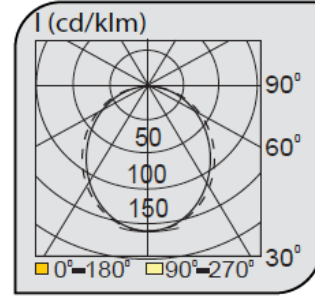

## Mimari Sarkıt Armatürler

CE EN 60598-2-2 IP 40

Ürün Kodu	VK127 060LED S
Güç Power (W)	45
Işık Akışı (lm)	4100
Işık Kaynağı	LED
Renk Sıcaklığı	LED
Boyutlar	600x80x85
Kesim Ölçüsü (W/L/H mm)	-
Ağırlık (Kg)	-
Gövde	
Boya	
Balast	
Cam	
Montaj	

Ürün Kodu	Güç (W)	Işık Akışı (lm)	Işık Kaynağı	Renk Sıcaklığı	Boyutlar (W/L/H mm)	Kesim Ölçüsü (W/L/H mm)	Ağırlık (Kg)
VK127 040LED S	30	2700	LED	3000-4000K	400x80x85	-	-
VK127 060LED S	45	4100	LED	3000-4000K	600x80x85	-	-
VK127 080LED S	60	5500	LED	3000-4000K	800x80x85	-	-
VK127 100LED S	75	6900	LED	3000-4000K	1000x80x85	-	-
VK127 120LED S	90	8300	LED	3000-4000K	1200x80x85	-	-
VK127 150LED S	110	10300	LED	3000-4000K	1500x80x85	-	-