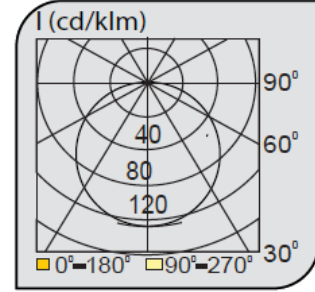

## Mimari Sarkıt Armatürler

CE EN 60598-2-2 IP 40   0.5    

Ürün Kodu	VK120 140LED
Güç Power (W)	20
Işık Akışı (lm)	2100
Işık Kaynağı	SMD
Renk Sıcaklığı	SMD
Boyutlar	400x66
Kesim Ölçüsü (W/L/H mm)	-
Ağırlık (Kg)	-
Gövde	
Boya	
Balast	
Cam	
Montaj	

Ürün Kodu	Güç (W)	Işık Akışı (lm)	Işık Kaynağı	Renk Sıcaklığı	Boyutlar (W/L/H mm)	Kesim Ölçüsü (W/L/H mm)	Ağırlık (Kg)
VK120 140LED S	20	2100	SMD	3000-4000K	400x66	-	-
VK120 140LED	20	2100	SMD	3000-4000K	400x66	-	-