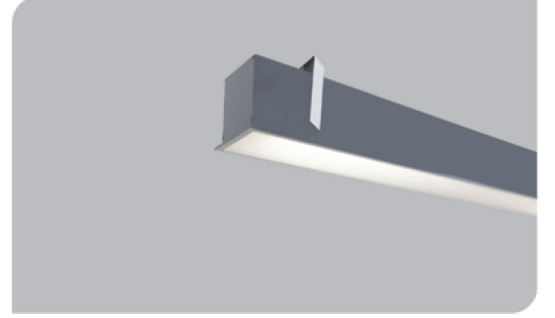

Sıva Altı Linear Armatürler

CE EN 60598-2-2 IP 40   0.5    

Ürün Kodu	VK209 120LED
Güç Power (W)	23
Işık Akışı (lm)	2750
Işık Kaynağı	SMD LED
Renk Sıcaklığı	SMD LED
Boyutlar	80x1220x85
Kesim Ölçüsü (W/L/H mm)	70x1200x100
Ağırlık (Kg)	-
Gövde	
Boya	
Balast	
Cam	
Montaj	

Ürün Kodu	Güç (W)	Işık Akışı (lm)	Işık Kaynağı	Renk Sıcaklığı	Boyutlar (W/L/H mm)	Kesim Ölçüsü (W/L/H mm)	Ağırlık (Kg)
VK209 100LED	19	2300	SMD LED	3000-4000K	80x1020x85	70x1000x100	-
VK209 120LED	23	2750	SMD LED	3000-4000K	80x1220x85	70x1200x100	-
VK209 150LED	28,5	3450	SMD LED	3000-4000K	80x1520x85	70x1500x100	-