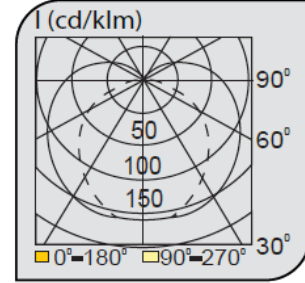

Sıva Altı Linear Armatürler

CE EN 60598-2-2 IP 40   0.5    

Ürün Kodu	VK209 120LED
Güç Power (W)	23
Işık Akışı (lm)	2750
Işık Kaynağı	SMD LED
Renk Sıcaklığı	SMD LED
Boyutlar	80x1220x85
Kesim Ölçüsü (W/L/H mm)	70x1200x100
Ağırlık (Kg)	-
Gövde	
Boya	
Balast	
Cam	
Montaj	

Ürün Kodu	Güç (W)	Işık Akışı (lm)	Işık Kaynağı	Renk Sıcaklığı	Boyutlar (W/L/H mm)	Kesim Ölçüsü (W/L/H mm)	Ağırlık (Kg)
VK209 100LED	19	2300	SMD LED	3000-4000K	80x1020x85	70x1000x100	-
VK209 120LED	23	2750	SMD LED	3000-4000K	80x1220x85	70x1200x100	-
VK209 150LED	28,5	3450	SMD LED	3000-4000K	80x1520x85	70x1500x100	-