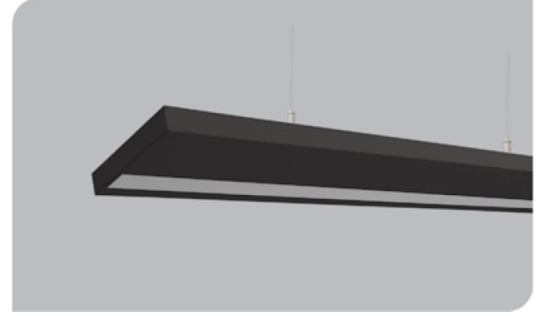

Sarkıt Linear Armatürler

CE EN 60598-2-2 IP 40   0.5    

Ürün Kodu	VK117 150LED S
Güç Power (W)	33
Işık Akışı (lm)	3000
Işık Kaynağı	FLEXİBLE LED
Renk Sıcaklığı	FLEXİBLE LED
Boyutlar	70x1500x10
Kesim Ölçüsü (W/L/H mm)	-
Ağırlık (Kg)	-
Gövde	
Boya	
Balast	
Cam	
Montaj	

Ürün Kodu	Güç (W)	Işık Akışı (lm)	Işık Kaynağı	Renk Sıcaklığı	Boyutlar (W/L/H mm)	Kesim Ölçüsü (W/L/H mm)	Ağırlık (Kg)
VK117 100LED S	22	2000	FLEXİBLE LED	2700-3000K	70x1000x10	-	-
VK117 120LED S	26	2400	FLEXİBLE LED	2700-3000K	70x1200x10	-	-
VK117 150LED S	33	3000	FLEXİBLE LED	2700-3000K	70x1500x10	-	-