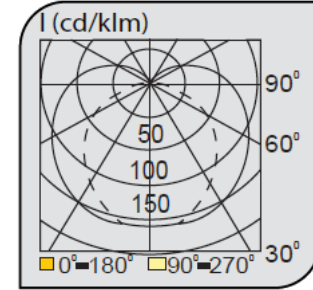

## Sıva Üstü Linear Armatürler

CE EN 60598-2-2 IP 40   0.5    

Ürün Kodu	VK215 101LED
Güç Power (W)	19
Işık Akışı (lm)	2300
Işık Kaynağı	SMD LED
Renk Sıcaklığı	SMD LED
Boyutlar	50x1000x75
Kesim Ölçüsü (W/L/H mm)	-
Ağırlık (Kg)	-
Gövde	-
Boya	-
Balast	-
Cam	-
Montaj	-

Ürün Kodu	Güç (W)	Işık Akışı (lm)	Işık Kaynağı	Renk Sıcaklığı	Boyutlar (W/L/H mm)	Kesim Ölçüsü (W/L/H mm)	Ağırlık (Kg)
VK215 101LED	19	2300	SMD LED	3000-4000K	50x1000x75	-	-
VK215 120LED	23	2750	SMD LED	3000-4000K	50x1200x75	-	-
VK215 150LED	28,5	3450	SMD LED	3000-4000K	50x1500x75	-	-