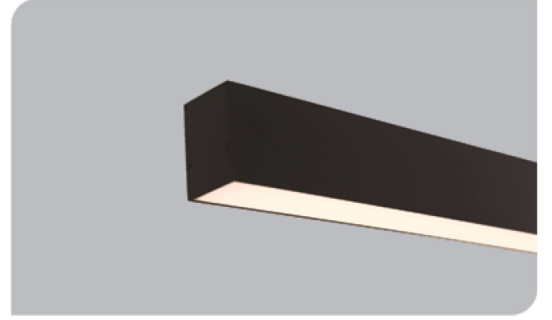

## Sıva Üstü Linear Armatürler

CE EN 60598-2-2 IP 40   0.5    

Ürün Kodu	VK215 101LED
Güç Power (W)	19
Işık Akışı (lm)	2300
Işık Kaynağı	SMD LED
Renk Sıcaklığı	SMD LED
Boyutlar	50x1000x75
Kesim Ölçüsü (W/L/H mm)	-
Ağırlık (Kg)	-
Gövde	-
Boya	-
Balast	-
Cam	-
Montaj	-

Ürün Kodu	Güç (W)	Işık Akışı (lm)	Işık Kaynağı	Renk Sıcaklığı	Boyutlar (W/L/H mm)	Kesim Ölçüsü (W/L/H mm)	Ağırlık (Kg)
VK215 101LED	19	2300	SMD LED	3000-4000K	50x1000x75	-	-
VK215 120LED	23	2750	SMD LED	3000-4000K	50x1200x75	-	-
VK215 150LED	28,5	3450	SMD LED	3000-4000K	50x1500x75	-	-